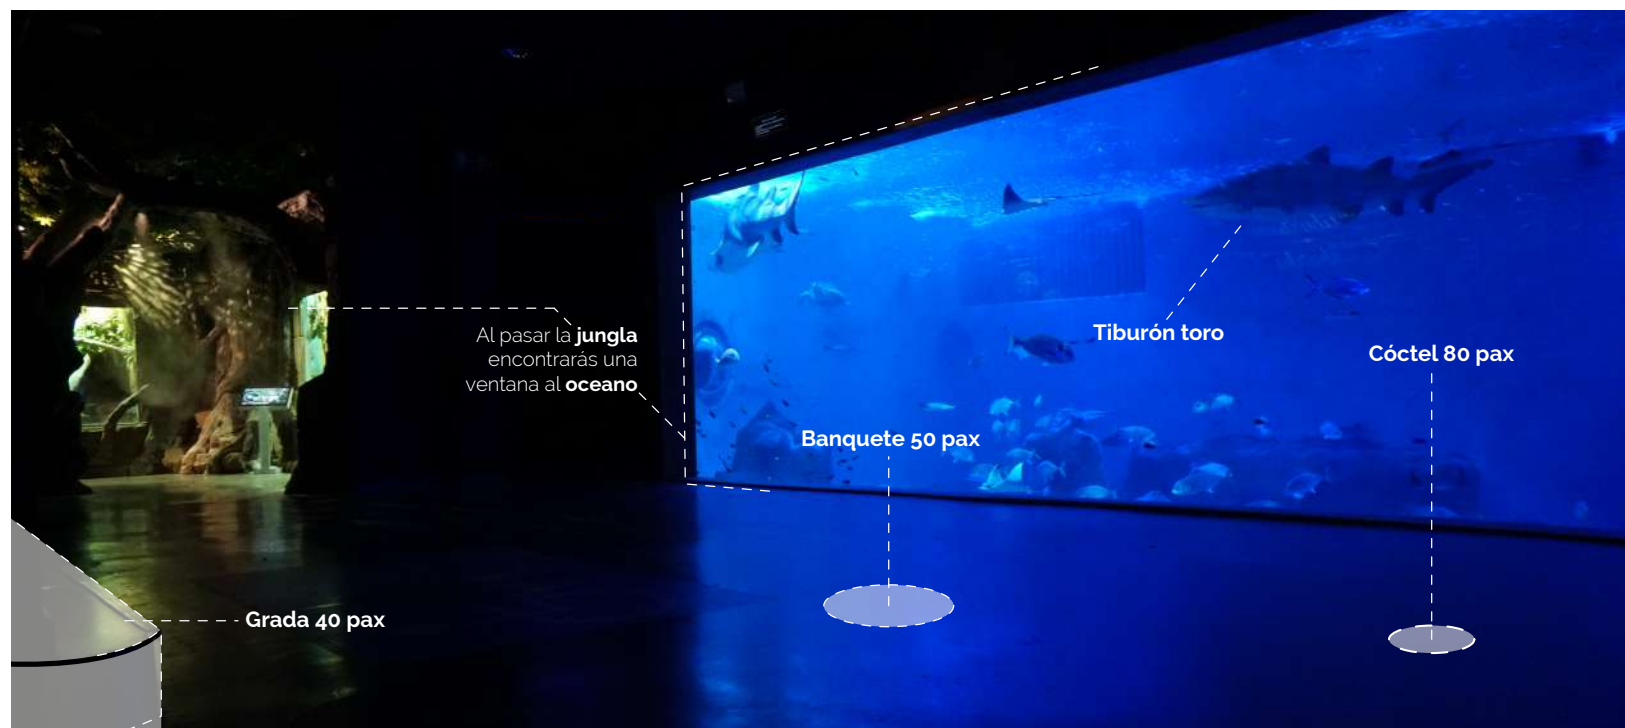

VISTA PRINCIPAL

Una ventana al mar. Paz, calma, relajación, estas son algunas cosas que los invitados podrán sentir mientras disfrutan de una cena en las profundidades del océano.

Capacidades:

Cóctel: 80pax
Banquete: 50pax